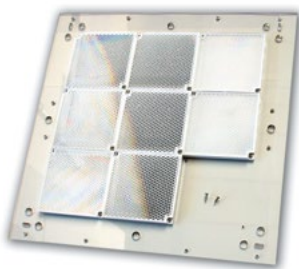

theFireBeam **BLUE** CR – akcesoria

| ZESTAW ŚREDNIEGO ZASIĘGU 70KIT140

Zestaw ten może być używany na odległościach od 70 m do 140 m (na płycie montażowej należy zamontować odbłyśnik ze standardowego zestawu).

| ZESTAW DALEKIEGO ZASIĘGU 140KIT160

Zestaw ten może być używany na odległościach od 140 m do maksymalnie 160 m (na płycie montażowej należy zamontować odbłyśnik ze standardowego zestawu).

| PŁYTA MONTAŻOWA DO SYSTEMU UNISTRUT

Zaprojektowana specjalnie aby ułatwić montaż głowicy laserowej czujki **theFireBeam BLUE CR** do konstrukcji zbudowanych w oparciu o profile systemu **Unistrut**.

| ZESTAW AF ZAPOBIEGAJĄCY SIĘ OSADZANIU PARY WODNEJ

Specjalnie zaprojektowany aby przezwyciężyć problem z kondensacją. Zawiera osłonę soczewek oraz odbłyśnik pokryte powłoką **Nano** zapobiegającą osadzaniu się na nich pary wodnej.

theFireBeam **BLUE** CR – akcesoria