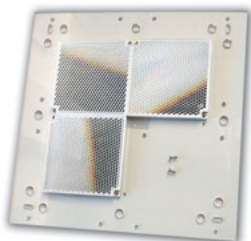

theFireBeam **BLUE** CR – akcesoria

| ZESTAW ŚREDNIEGO ZASIĘGU 70KIT140

Zestaw ten może być używany na odległościach od 70 m do 140 m (na płycie montażowej należy zamontować odbłyśnik ze standardowego zestawu).

| ZESTAW DALEKIEGO ZASIĘGU 140KIT160

Zestaw ten może być używany na odległościach od 140 m do maksymalnie 160 m (na płycie montażowej należy zamontować odbłyśnik ze standardowego zestawu).

| PŁYTA MONTAŻOWA DO SYSTEMU UNISTRUT

Zaprojektowana specjalnie aby ułatwić montaż głowicy laserowej czujki **theFireBeam BLUE CR** do konstrukcji zbudowanych w oparciu o profile systemu **Unistrut**.

| ZESTAW AF ZAPOBIEGAJĄCY SIĘ OSADZANIU PARY WODNEJ

Specjalnie zaprojektowany aby przezwyciężyć problem z kondensacją. Zawiera osłonę soczewek oraz odbłyśnik pokryte powłoką **Nano** zapobiegającą osadzaniu się na nich pary wodnej.

theFireBeam **BLUE** CR – akcesoria