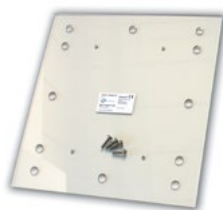

theFireBeam **BLUE** CR – akcesoria

| ZESTAW ŚREDNIEGO ZASIĘGU 70KIT140

Zestaw ten może być używany na odległościach od 70 m do 140 m (na płycie montażowej należy zamontować odbłyśnik ze standardowego zestawu).

| ZESTAW DALEKIEGO ZASIĘGU 140KIT160

Zestaw ten może być używany na odległościach od 140 m do maksymalnie 160 m (na płycie montażowej należy zamontować odbłyśnik ze standardowego zestawu).

| PŁYTA MONTAŻOWA DO SYSTEMU UNISTRUT

Zaprojektowana specjalnie aby ułatwić montaż głowicy laserowej czujki **theFireBeam BLUE CR** do konstrukcji zbudowanych w oparciu o profile systemu **Unistrut**.

| ZESTAW AF ZAPOBIEGAJĄCY SIĘ OSADZANIU PARY WODNEJ